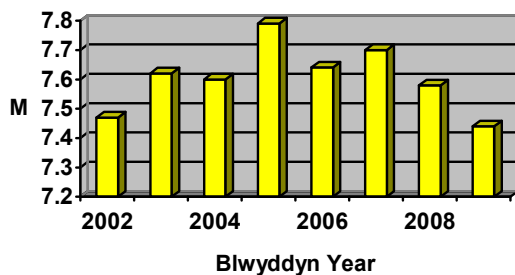

HARBWR PWLLHELI HARBOUR

Cymhariaeth o Ystadegau Cychod Comparison of Boat Statistics

	2002	2003	2004	2005	2006	2007	2008	2009
Nifer o Gychod / Number of Boats	131	168	171	173	169	164	148	155
Cyfanswm Hydoedd / Total LOA	978.63	1280.72	1295.34	1347.44	1289.87	1262.30	1121.56	1123.15
Cyfartaledd Hyd / Average Length	7.47	7.62	7.60	7.79	7.63	7.70	7.58	7.44
Cyfanswm Dyfnder / Total Draught	137.54	165.79	170.99	166.29	171.85	169.40	145.85	156.85
Cyfartaledd Dyfnder / Average Draught	1.04	0.99	1.0	0.96	1.02	1.03	0.99	0.99

Nifer o Gychod / Number of Boats

Cyfanswm Hydoedd / Total Length

Cyfartaledd Hyd / Average Length

Cyfanswm Dyfnder / Total Draught

Cyfartaledd Dyfnder / Average Draught