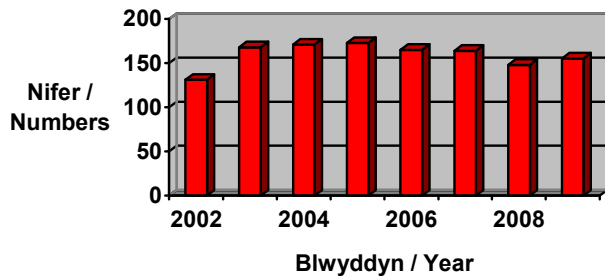

HARBWR PWLLHELI HARBOUR

Cymhariaeth o Ystadegau Cychod Comparison of Boat Statistics

	2002	2003	2004	2005	2006	2007	2008	2009
Nifer o Gychod / Number of Boats	131	168	171	173	169	164	148	155
Cyfanswm Hydoedd / Total LOA	978.63	1280.72	1295.34	1347.44	1289.87	1262.30	1121.56	1123.15
Cyfartaledd Hyd / Average Length	7.47	7.62	7.60	7.79	7.63	7.70	7.58	7.44
Cyfanswm Dyfnder / Total Draught	137.54	165.79	170.99	166.29	171.85	169.40	145.85	156.85
Cyfartaledd Dyfnder / Average Draught	1.04	0.99	1.0	0.96	1.02	1.03	0.99	0.99

Nifer o Gychod / Number of Boats

Cyfanswm Hydoedd / Total Length

Cyfartaledd Hyd / Average Length

Cyfanswm Dyfnder / Total Draught

Cyfartaledd Dyfnder / Average Draught