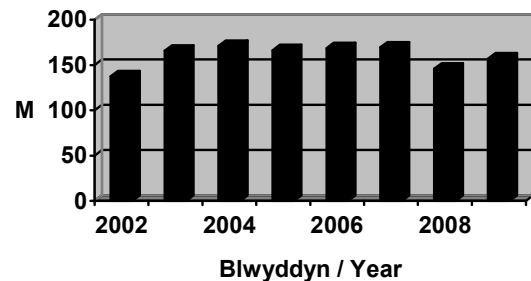

HARBWR PWLLHELI HARBOUR

Cymhariaeth o Ystadegau Cychod Comparison of Boat Statistics

	2002	2003	2004	2005	2006	2007	2008	2009
Nifer o Gychod / Number of Boats	131	168	171	173	169	164	148	155
Cyfanswm Hydoedd / Total LOA	978.63	1280.72	1295.34	1347.44	1289.87	1262.30	1121.56	1123.15
Cyfartaledd Hyd / Average Length	7.47	7.62	7.60	7.79	7.63	7.70	7.58	7.44
Cyfanswm Dyfnder / Total Draught	137.54	165.79	170.99	166.29	171.85	169.40	145.85	156.85
Cyfartaledd Dyfnder / Average Draught	1.04	0.99	1.0	0.96	1.02	1.03	0.99	0.99

Nifer o Gychod / Number of Boats

Cyfanswm Hydoedd / Total Length

Cyfartaledd Hyd / Average Length

Cyfanswm Dyfnder / Total Draught

Cyfartaledd Dyfnder / Average Draught