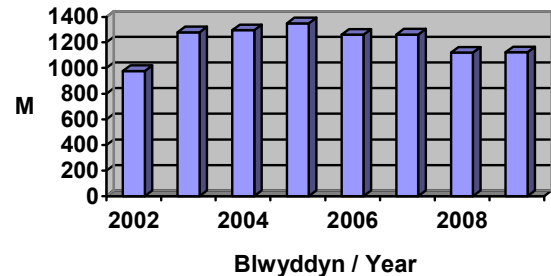

Cyfanswm Hydoedd / Total Length